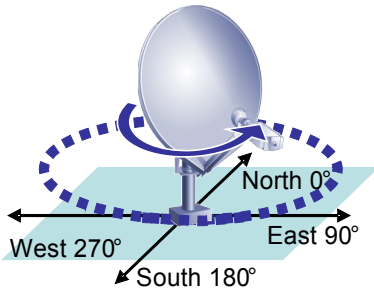

Azimuth

Table Legend – page 4

Avg. Azimuth in degrees (°): Average horizontal direction of the antenna in degrees:

Feed Scale in degrees (°) - column 1: Position of the iLNB as explained in the Point&Play® Manual.

Elevation in degrees (°) - column 2: Vertical position of the antenna as explained in the Point&Play® Manual.

	1	2		1	2		1	2		1	2
City Island	Feed Scale (°)	Elevation (°)	City Island	Feed Scale (°)	Elevation (°)	City Island	Feed Scale (°)	Elevation (°)	City Island	Feed Scale (°)	Elevation (°)
Albania			Austria			Belarus			Bouillon	7	30
Avg. Azimuth (°):		175	Avg. Azimuth (°):		167	Avg. Azimuth (°):		186	Brugge	8	29
Berat	176	43	Bad Ischl	1	34	Babruysk	168	29	Brussel Bruxelles	7	29
Durrës	177	42	Bregenz	5	34	Baranovichi	168	29	Charleroi	8	29
Elbasan	176	42	Dornbirn	5	34	Brest	172	30	Gent	8	29
Fier	177	43	Eisenstadt	179	35	Homyel	169	27	Hasselt	7	29
Koncka	176	43	Graz	180	35	Hrodna	170	30	Kortrijk	8	29
Korce	176	43	Horn	179	34	Lida	171	28	Liège	7	30
Kukes	176	41	Innsbruck	3	34	Mahilyow	168	28	Mechelen	7	29
Lezhë	177	42	Klagenfurt	1	36	Mazyr	168	30	Mons	7	29
Moscopole	176	43	Krems an der Donau	179	34	Minsk	169	28	Namur	7	30
Peshkopi	176	42	Leoben	0	35	Mogilev	166	28	Oostende	8	28
Sarande	177	44	Lienz	2	35	Orsha	168	27			
Shengjin	177	42	Linz	1	34	Petrikov	169	30			
Shkodër	177	41	Saalfelden am Steinernen Meer	2	33	Pinsk	171	30	Bosnia and Herzegovina		
Tirana	177	42	Salzburg	2	34	Polatsk	169	27	Avg. Azimuth (°):		172
Vlore	177	43	St. Pölten	179	34	Ruzhany	171	30	Banja Luka	179	38
			Sankt Anton am Arlberg	5	34	Starobin	169	30	Bihac	0	38
Andorra			Schladming	1	35	Vitebsk	168	27	Bosanska Krupa	180	38
Avg. Azimuth (°):		149	Uttendorf	4	33	Belgium			Bosanski Brod	178	38
Andorra Le Vella	15	36	Vienna	179	34	Avg. Azimuth (°):		156	Brcko	177	38
						Antwerpen	7	29	Bugojno	179	39
						Bastogne	7	30	Gorazde	177	39